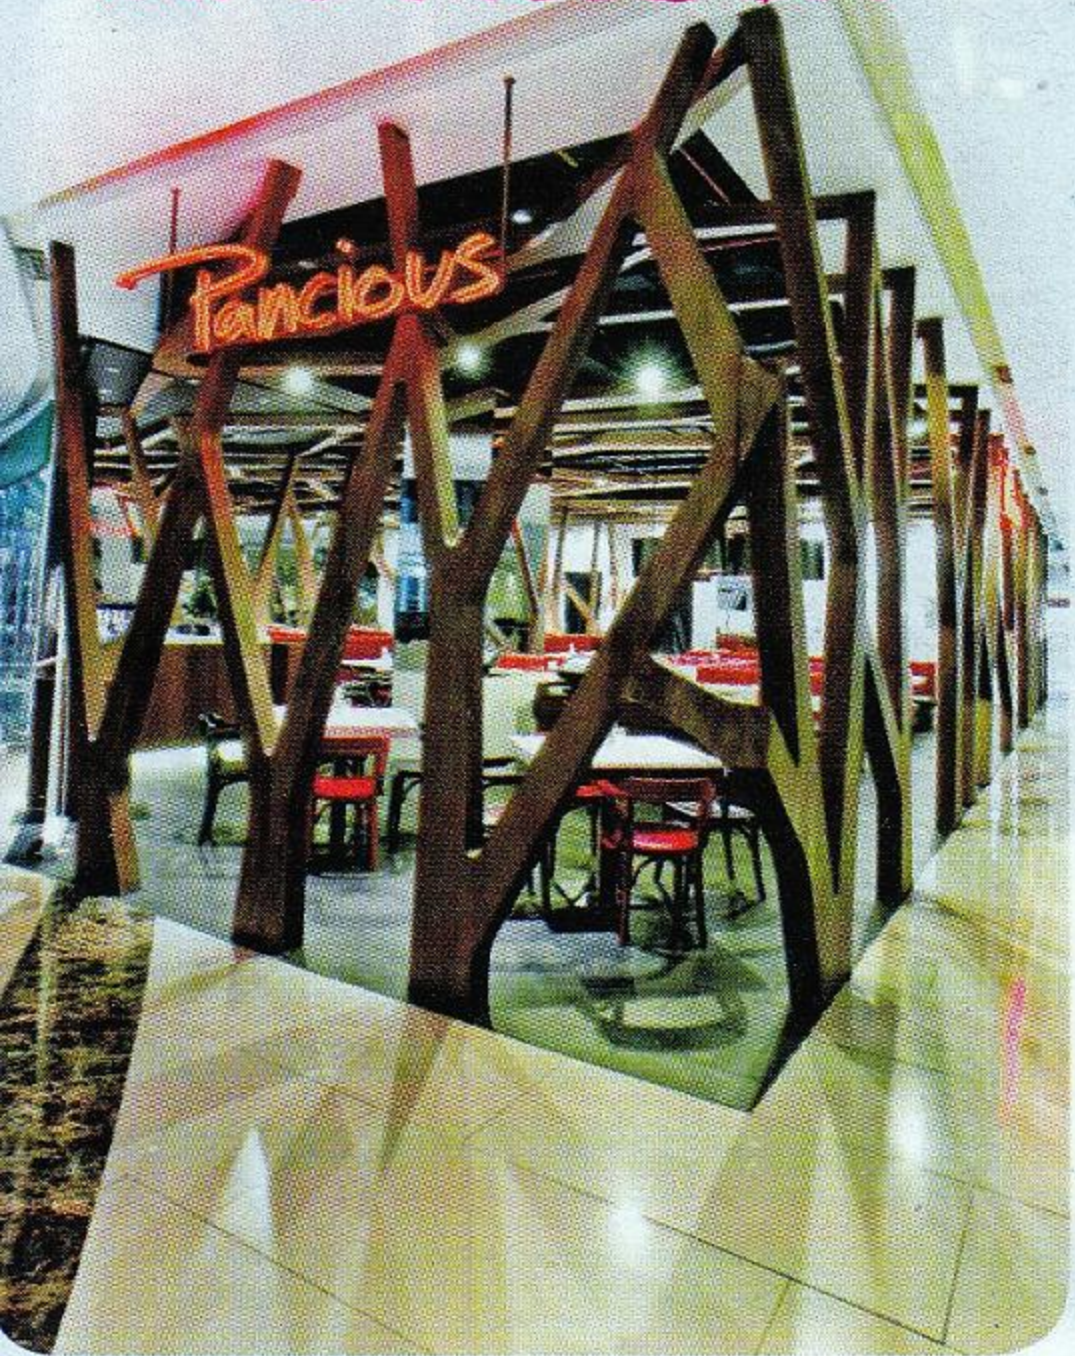

INFO PRODUK

New Outlet!

Apakah kamu termasuk penggemar *pancake*? Ada kabar gembira, nih. **Pancious Pancake** baru saja membuka *outlet* ke-7 pada tanggal 18 Mei 2011 lalu di Emporium Pluit Mall Jakarta, lantai 2. Interior *outlet* ini didesain secara khusus dengan warna-warna khas Pancious yaitu merah, putih dan hitam. Konsep industrial terlihat dari papan seng berwarna putih dan ranting-ranting pohon berwarna cokelat kayu yang membuat nuansa terasa nyaman. Selain *pancake*, cobain juga menu lainnya yang nggak kalah *yummy*, seperti pasta, *steak* dan burger. Kebetulan, bulan ini sedang ada promosi *complimentary apple crumble ice cream*. Dengan transaksi minimal 200.000,- rupiah untuk pemilik *VIP card member* dan minimal Rp 250.000,- untuk *non member*, bisa mendapatkan *ice cream* ini.